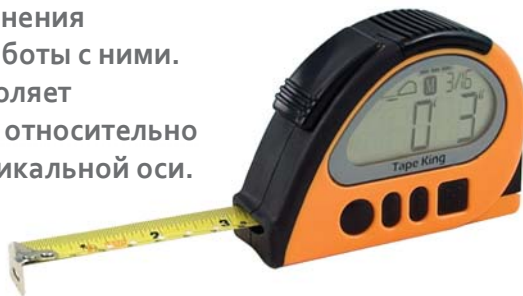

ГОВОРЯЩАЯ РУЛЕТКА

Функции устройства обеспечивают незрячему человеку возможность самостоятельно произвести замеры различных предметов и расстояний, имеется функция сохранения размеров в памяти и работы с ними. Также устройство позволяет измерить угол наклона относительно горизонтальной и вертикальной оси.

TAPE KING

ИГЛЫ ЛЕГКОВДЕВАЕМЫЕ

Комплект 12 шт, адаптированы к потребности незрячих и слабовидящих людей.

НИТКОВДЕВАТЕЛЬ

Адаптирован к потребностям незрячих и слабовидящих людей.