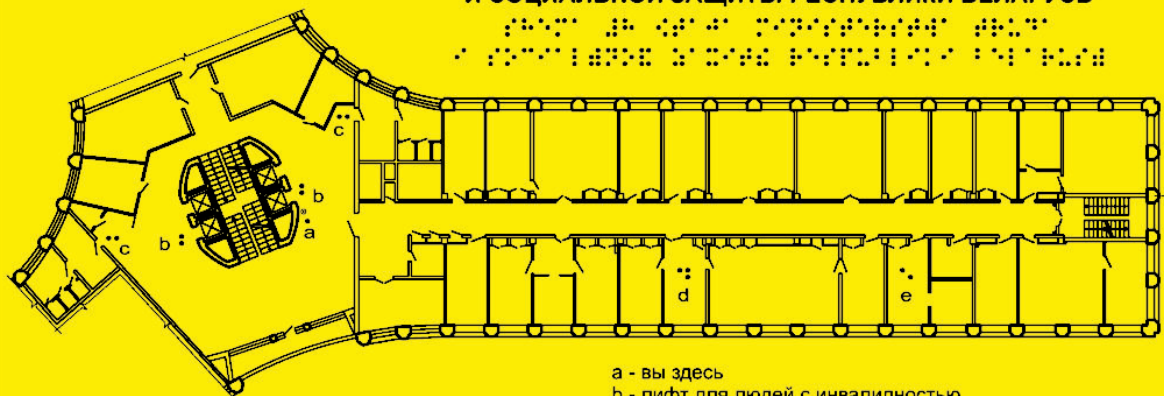

Тактильные схемы также устанавливаются у входа в отдельные помещения. На таких схемах указывается информация о том, где и как расположены объекты внутри комнаты. Особенно важно разместить такие тактильные схемы около входа в туалетную комнату.

Level 1. Arrivals
1-й этаж. Прилет

СХЕМА 8 ЭТАЖА МИНИСТЕРСТВА ТРУДА И СОЦИАЛЬНОЙ ЗАЩИТЫ РЕСПУБЛИКИ БЕЛАРУСЬ

- a - вы здесь
- b - лифт для людей с инвалидностью
- c - туалет
- d - (к.816) приёмная Департамента государственной инспекции труда
- e - (к.813) заместитель директора Департамента государственной инспекции труда