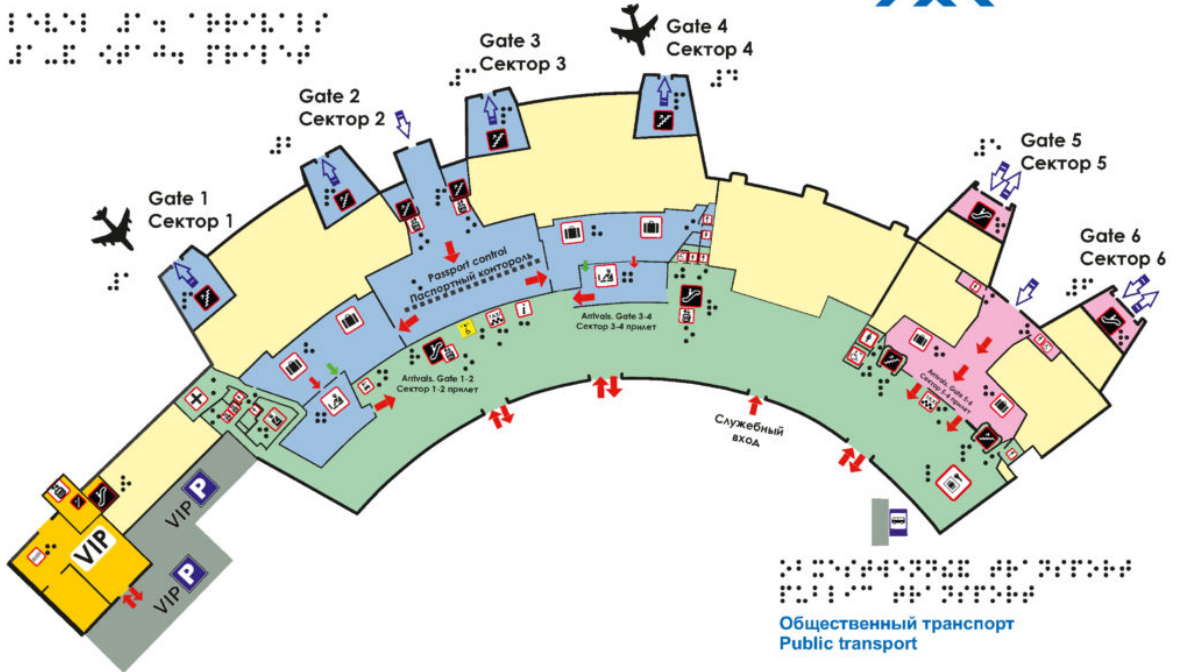

Тактильные схемы (мнемосхемы) – это схемы помещений или территории, изготовленные с применением шрифта Брайля и рельефной графики, а также обычного плоскочечатного шрифта. Тактильные схемы необходимы для того, чтобы люди с инвалидностью по зрению могли самостоятельно ориентироваться в пространстве. Незрячий человек, изучив схему кончиками пальцев, получает представление о месте своего нахождения по отношению к другим объектам, а также о том, как объекты расположены по отношению друг другу. Изучив схему незрячий человек может самостоятельно следовать своей цели руководствуясь информацией, полученной путем «считывания» тактильной схемы.

Тактильной схемой может также воспользоваться любой человек, чтобы быстрее сориентироваться в здании.

Для изготовления поэтажных тактильных схем потребуется план этажа здания, на котором будет указана основная информация: обозначение функциональных зон, пути эвакуации.

Тактильные схемы также устанавливаются у входа в отдельные помещения. На таких схемах указывается информация о том, где и как расположены объекты внутри комнаты. Особенно важно разместить такие тактильные схемы около входа в туалетную комнату.

Level 1. Arrivals
1-й этаж. Прилет

СХЕМА 8 ЭТАЖА МИНИСТЕРСТВА ТРУДА И СОЦИАЛЬНОЙ ЗАЩИТЫ РЕСПУБЛИКИ БЕЛАРУСЬ

- a - вы здесь
- b - лифт для людей с инвалидностью
- c - туалет
- d - (к.816) приёмная Департамента государственной инспекции труда
- e - (к.813) заместитель директора Департамента государственной инспекции труда